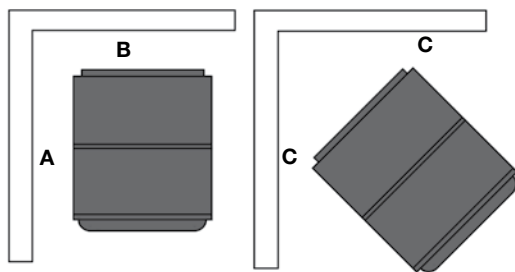

OPTIONS DE CONCEPTION

Choix de base : piédestal ou sur pattes

OPTIONS DE RENDEMENT

Utiliser des granules de bois premium de PFI.

DÉGAGEMENTS MINIMUM DES MATÉRIEAUX COMBUSTIBLES

- A. Mur latéral depuis l'appareil 152 mm (6 po)
- B. Mur arrière depuis l'appareil 76 mm (3 po)
- C. Coin depuis l'appareil 76 mm (3 po)