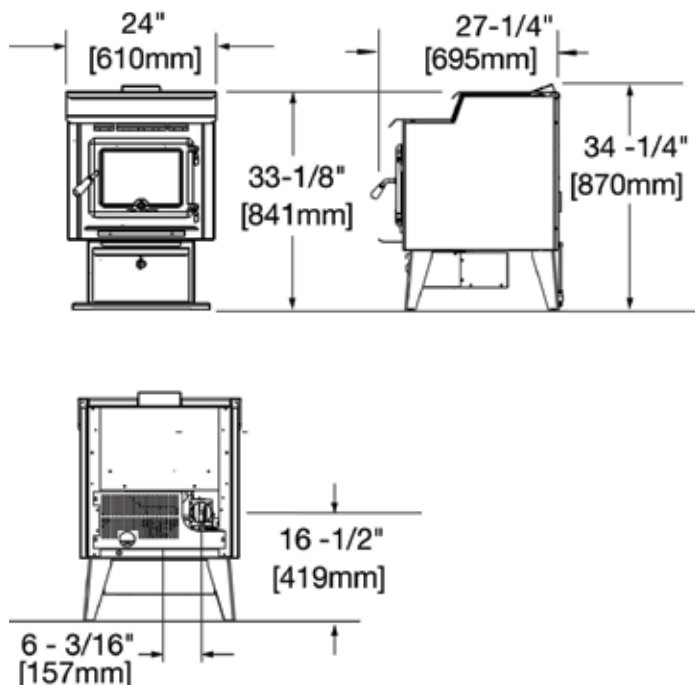

TN40 POÊLE À GRANULES

Facile d'utilisation et d'entretien, les poêles à granules True North sont des appareils de chauffage alternatifs pour votre maison qui offrent une combustion propre et utilisent un biocarburant à émission faible. Conçu pour un rendement et une durabilité supérieurs, le TN40 est fabriqué en acier épais et son pot à feu produit des flammes pleines et riches.

Puissance thermique en BTU	10.250 - 40,000
Énergie EPA affiché en BTU	7.400 - 28,200
Efficacité (PCI)	78.9 %
Efficacité (norme B415)	72.2 %
Émissions	1.36 g/hr.
Capacité de la trémie	Max de 36,3 kg (80 lb)

CARACTÉRISTIQUES STANDARDS

- Certifié EPA
- Commandes numériques facilement accessibles
- 3 modes simples de fonctionnement : automatique, haut/bas et manuel
- lorsqu'un thermostat est installé
- 5 niveaux de chaleur pratiques
- Peut fonctionner avec un thermostat mural optionnel
- Allumeur automatique
- Revêtement du pot à feu en acier inoxydable
- Cendrier pour éliminer aisément les cendres
- Couvert de la trémie facile à ouvrir pour le ravitaillement en granules
- Interrupteur de sécurité sur le couvercle du réservoir de granules
- Technologie Clean Glass de nettoyage à l'air de la vitre
- Approuvé pour l'installation dans une maison mobile
- Garantie limitée

OPTIONS DE CONCEPTION

Choix de base : piédestal ou sur pattes

OPTIONS DE RENDEMENT

Utiliser des granules de bois premium de PFI.